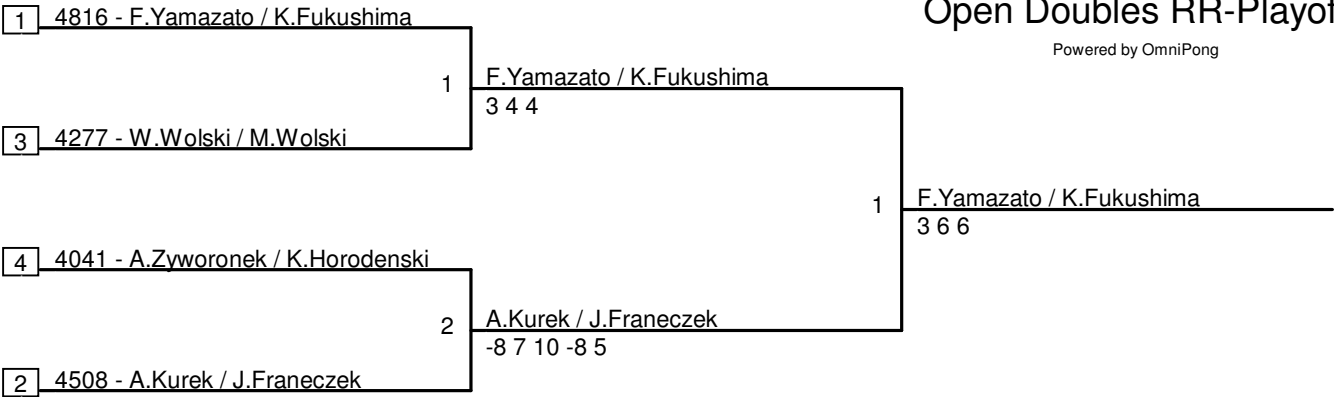

Aurora Fall Open Open Doubles RR

Powered by OmniPong

Group 1	Rank	W-L	A	B	C	D	E
A: 4816 - F.Yamazato / K.Fukushima	1	4-0	X	W 3-0	W 3-0	W 3-0	W Def
B: 4041 - A.Zyworonek / K.Horodenski	2	3-1	L 0-3	X	W 3-0	W 3-0	W Def
C: 3641 - B.Chua / M.Stender	3	2-2	L 0-3	L 0-3	X	W 3-0	W Def
D: 0 - A.Waddilove / M.Bohyer	4	1-3	L 0-3	L 0-3	L 0-3	X	W Def
E: 0 - J.Korylczuk / N.Seed	5	0-4	L Def	L Def	L Def	L Def	X

Group 2	Rank	W-L	A	B	C	D
A: 4508 - A.Kurek / J.Franeczek	1	3-0	X	W 3-2	W 3-0	W 3-0
B: 4277 - W.Wolski / M.Wolski	2	2-1	L 2-3	X	W 3-1	W 3-0
C: 2238 - M.Korte / Z.Jiang	3	1-2	L 0-3	L 1-3	X	W 3-1
D: 1281 - N.Snigurskaya / J.Ho	4	0-3	L 0-3	L 0-3	L 1-3	X

Aurora Fall Open Open Doubles RR-Playoff

Powered by OmniPong