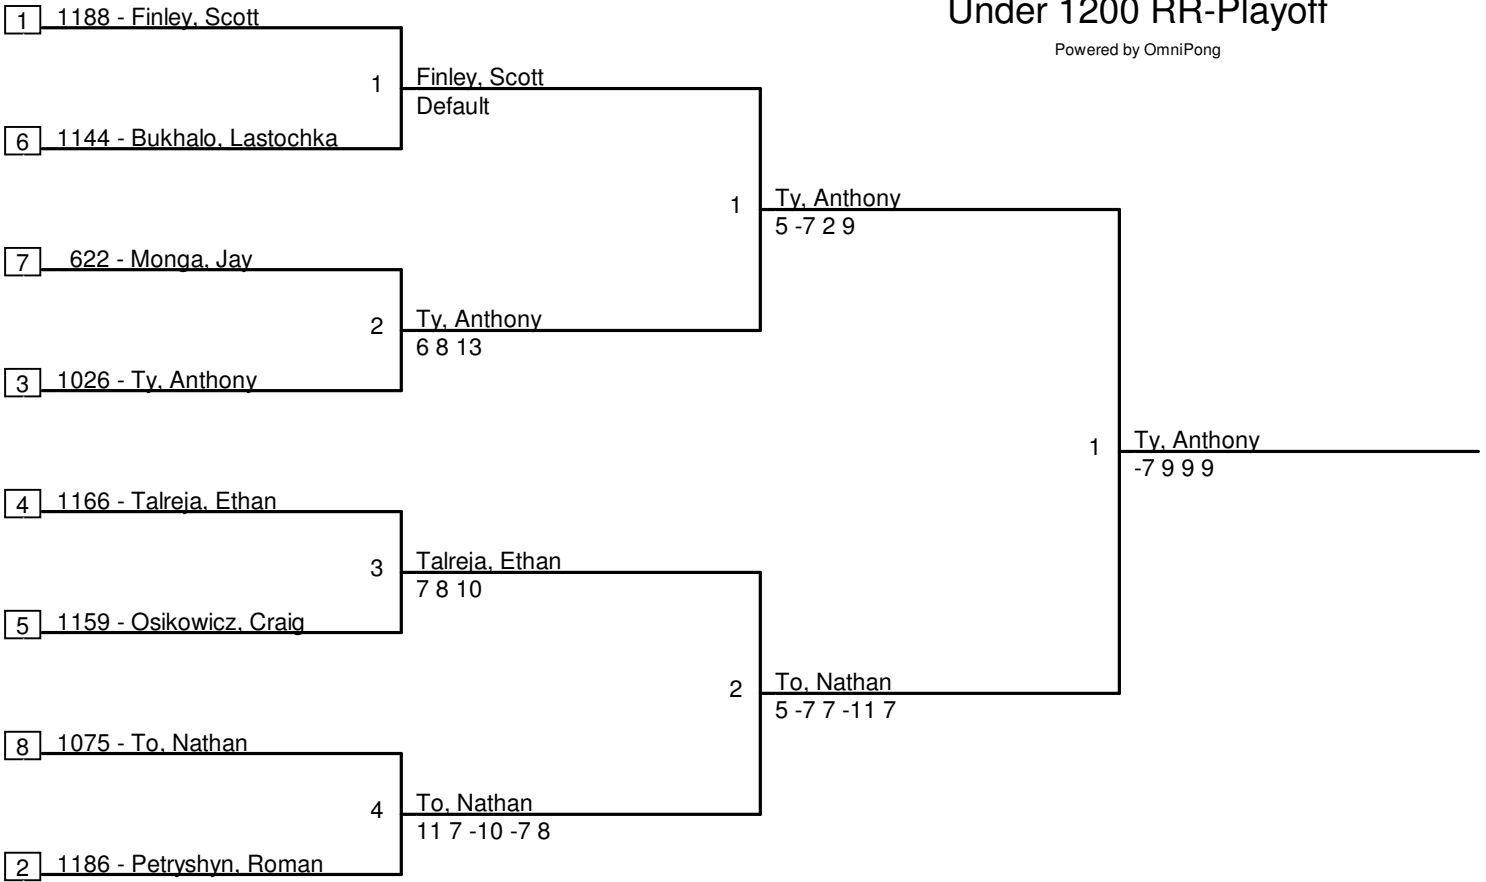

2020 Aurora Cup Under 1200 RR

Powered by OmniPong

Group 1	Rank	W-L	A	B	C	D
A: 1188 - Finley, Scott	1	3-0	X	W 3-1	W 3-2	W 3-0
B: 920 - Romeis, Ken	3	1-2	L 1-3	X	L 1-3	W 3-0
C: 918 - Sankara, Anand	2	2-1	L 2-3	W 3-1	X	W 3-0
D: 0 - Turnipseed, Parker		0-3	L 0-3	L 0-3	L 0-3	X

Group 2	Rank	W-L	A	B	C	D
A: 1186 - Petryshyn, Roman	1	3-0	X	W 3-0	W 3-0	W 3-0
B: 1009 - Chan, John	3	0-3	L 0-3	X	L 0-3	L 0-3
C: 756 - Tran, Dylan	2	1-2	L 0-3	W 3-0	X	L 0-3
D: 0 - Balev, Stanislav		2-1	L 0-3	W 3-0	W 3-0	X

Group 3	Rank	W-L	A	B	C	D
A: 1176 - Graham, Alfred	2	2-1	X	L 0-3	W 3-2	W 3-0
B: 1026 - Ty, Anthony	1	3-0	W 3-0	X	W 3-1	W 3-0
C: 905 - Slowikowski, Jesse	3	1-2	L 2-3	L 1-3	X	W 3-1
D: 430 - Lee, Katy	4	0-3	L 0-3	L 0-3	L 1-3	X

Group 4	Rank	W-L	A	B	C	D
A: 1166 - Talreja, Ethan	1	3-0	X	W 3-0	W 3-1	W 3-0
B: 1038 - Fuldeore, Nitin	2	2-1	L 0-3	X	W 3-2	W 3-0
C: 716 - Garcia, Daniel	3	1-2	L 1-3	L 2-3	X	W 3-1
D: 541 - Stoykov, Gencho	4	0-3	L 0-3	L 0-3	L 1-3	X

Group 5	Rank	W-L	A	B	C	D
A: 1159 - Osikowicz, Craig	1	3-0	X	W 3-0	W 3-0	W Def
B: 1059 - Alexander, Kevin	2	2-1	L 0-3	X	W 3-0	W Def
C: 698 - Russo, Denise	3	1-2	L 0-3	L 0-3	X	W Def
D: 0 - Salehi, Parhum		0-3	L Def	L Def	L Def	X

Group 6	Rank	W-L	A	B	C	D
A: 1144 - Bukhalo, Lastochka	1	3-0	X	W 3-0	W Def	W 3-0
B: 1072 - Tam, Eric	2	2-1	L 0-3	X	W Def	W 3-0
C: 572 - Fong, Jason	4	0-3	L Def	L Def	X	L Def
D: 332 - Praghadeesh, Karthikeyan	3	1-2	L 0-3	L 0-3	W Def	X

Group 7	Rank	W-L	A	B	C	D
A: 1126 - Patel, Nilan	2	2-1	X	W Def	L 2-3	W 3-0
B: 1078 - Lau, Camy	4	0-3	L Def	X	L Def	L Def
C: 622 - Monga, Jay	1	3-0	W 3-2	W Def	X	W 3-1
D: 502 - Smith, Quinton	3	1-2	L 0-3	W Def	L 1-3	X

Group 8	Rank	W-L	A	B	C	D
A: 1123 - Tejada, Mario	2	2-1	X	L 1-3	W 3-1	W 3-0
B: 1075 - To, Nathan	1	3-0	W 3-1	X	W 3-0	W 3-0
C: 539 - Krishan, Karthikeyan	3	1-2	L 1-3	L 0-3	X	W 3-0
D: 0 - Sharon, Sophie		0-3	L 0-3	L 0-3	L 0-3	X

2020 Aurora Cup Under 1200 RR-Playoff

Powered by OmniPong