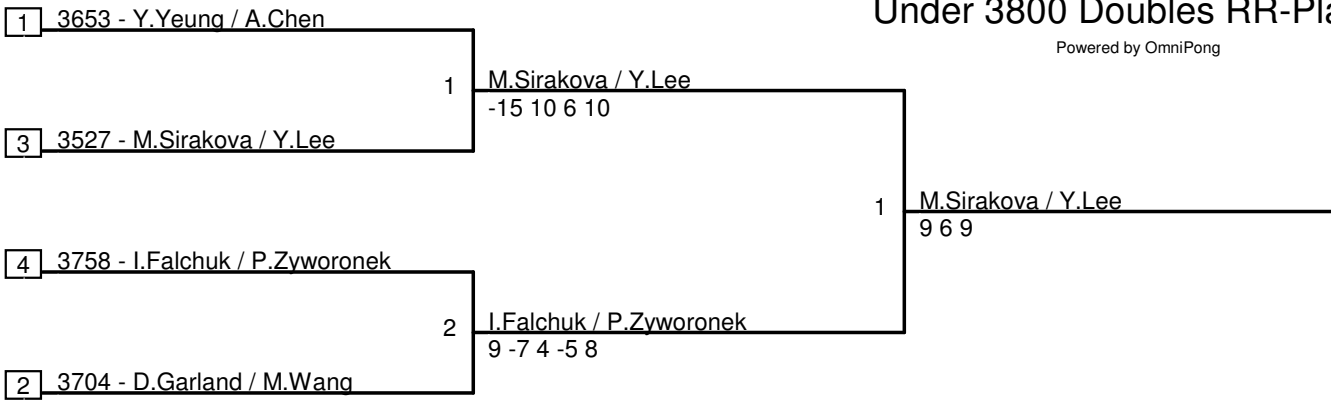

2018 Aurora Cup Under 3800 Doubles RR

Powered by OmniPong

Group 1	Rank	W-L	A	B	C	D
A: 3795 - W.Wasielewski / E.Hogshead	2	2-1	X	W 3-1	L 0-3	W 3-2
B: 3689 - E.Keller / A.Cai	3	1-2	L 1-3	X	L 2-3	W 3-1
C: 3653 - Y.Yeung / A.Chen	1	3-0	W 3-0	W 3-2	X	W 3-1
D: 3545 - T.Godlewski / M.Godlewski	4	0-3	L 2-3	L 1-3	L 1-3	X

Group 2	Rank	W-L	A	B	C	D
A: 3790 - J.Dydynski / K.Zych	2	2-1	X	L 2-3	W 3-0	W 3-0
B: 3704 - D.Garland / M.Wang	1	3-0	W 3-2	X	W 3-0	W 3-1
C: 3628 - M.Merchut / D.Feerst	4	0-3	L 0-3	L 0-3	X	L 2-3
D: 3053 - A.Koziel / K.Liu	3	1-2	L 0-3	L 1-3	W 3-2	X

Group 3	Rank	W-L	A	B	C	D
A: 3765 - M.Romanov / H.Guan	3	1-2	X	W 3-0	L 1-3	L 2-3
B: 3715 - S.Sobota / R.Rakauskas	4	0-3	L 0-3	X	L 1-3	L 2-3
C: 3574 - L.Fita / A.Fita	2	2-1	W 3-1	W 3-1	X	L 0-3
D: 3527 - M.Sirakova / Y.Lee	1	3-0	W 3-2	W 3-2	W 3-0	X

Group 4	Rank	W-L	A	B	C	D
A: 3758 - I.Falchuk / P.Zyworonek	1	3-0	X	W 3-1	W 3-0	W 3-0
B: 3718 - T.Xie / Y.Xie	2	2-1	L 1-3	X	W 3-0	W 3-0
C: 3618 - M.Villanueva / M.Hoffman	3	1-2	L 0-3	L 0-3	X	W 3-0
D: 2548 - J.Twietmeyer / R.Chin	4	0-3	L 0-3	L 0-3	L 0-3	X

2018 Aurora Cup Under 3800 Doubles RR-Playoff

Powered by OmniPong